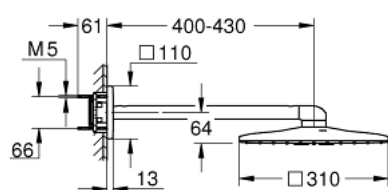

26 479 DL0 SET DE DUȘ FIX 430 MM, 2 PULVERIZĂRI

DESCRIEREA PRODUSULUI

- compus din:
- duș fix Rainshower SmartActive 310 Cube
- 2 tipuri de jet:
- GROHE PureRain, ActiveRain
- braț de duș orizontal 430mm
- pulverizare perfectă cu tehnologia **GROHE DreamSpray**
- finisaj **GROHE StarLight**
- sistem anti-calcar **SpeedClean**
- **Inner WaterGuide** pentru o durabilitate crescută în utilizare
- a se folosi împreună cu setul de instalare încastrată 26 483 000 sau 26 484 000 - se comercializează separat